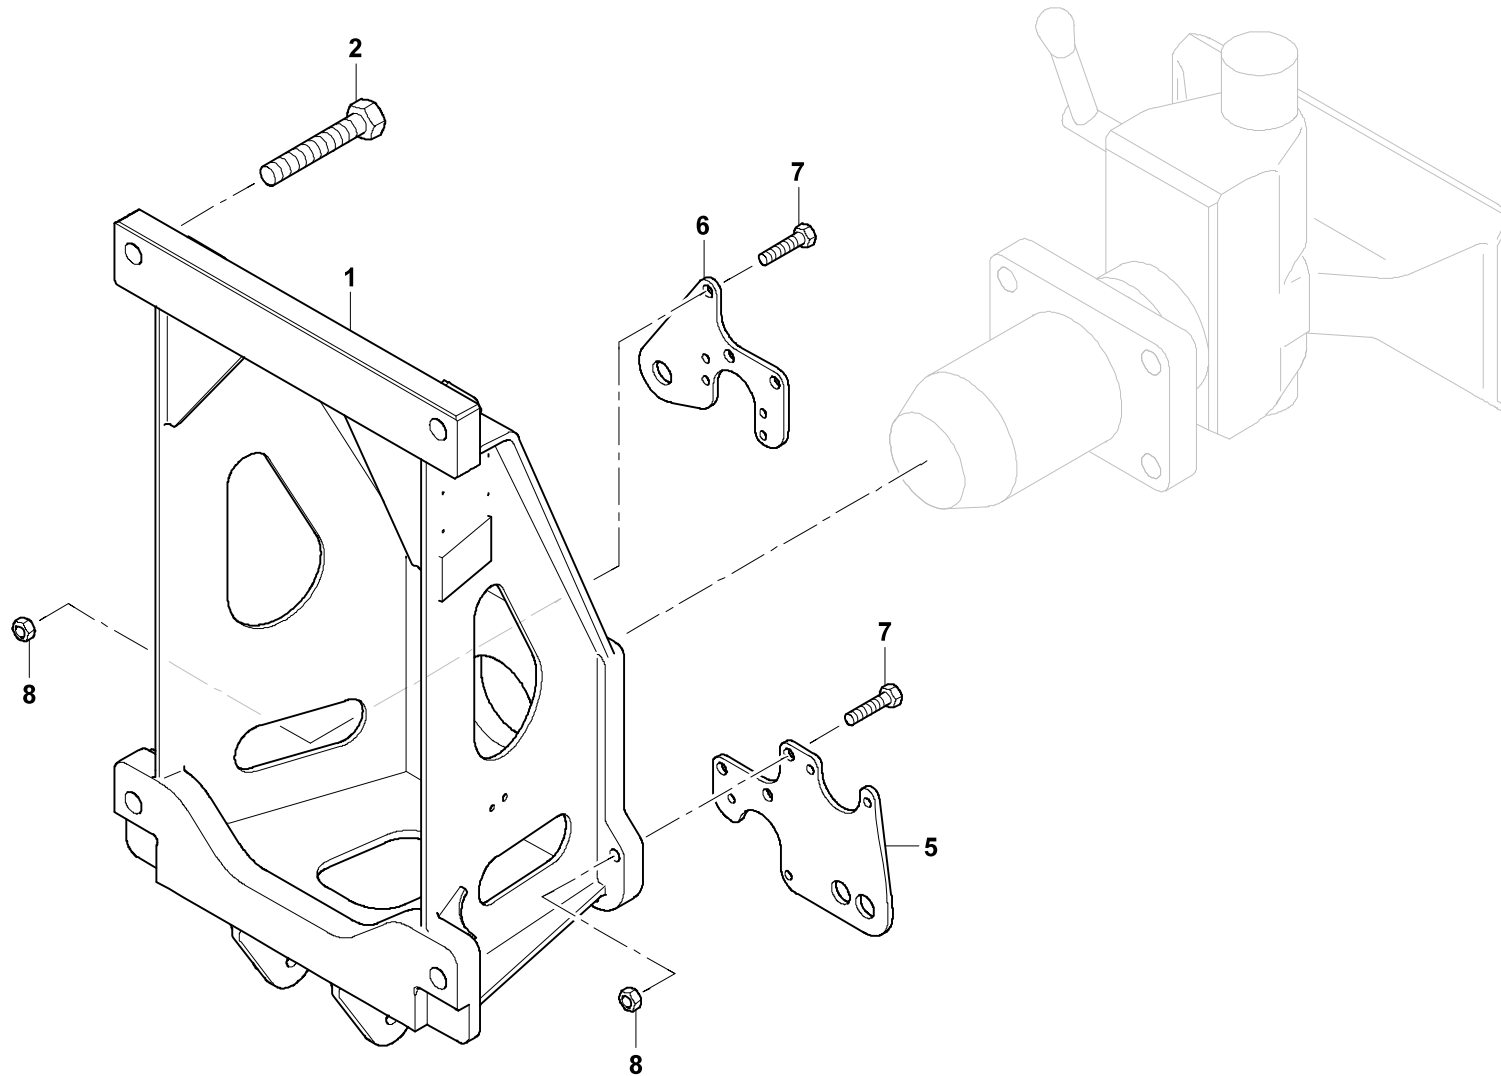

GROVEKUPPLUNGSTRAEGER KPL., SONDER
TRAILER COUPLING CPL., SPECIALBILDТАFEL
PICTORIAL DISPLAY

10.08

3157254-ETL A

1/1

**GMK 5130
BE 758
G 000**

3157254-A-BL01-1008-0000